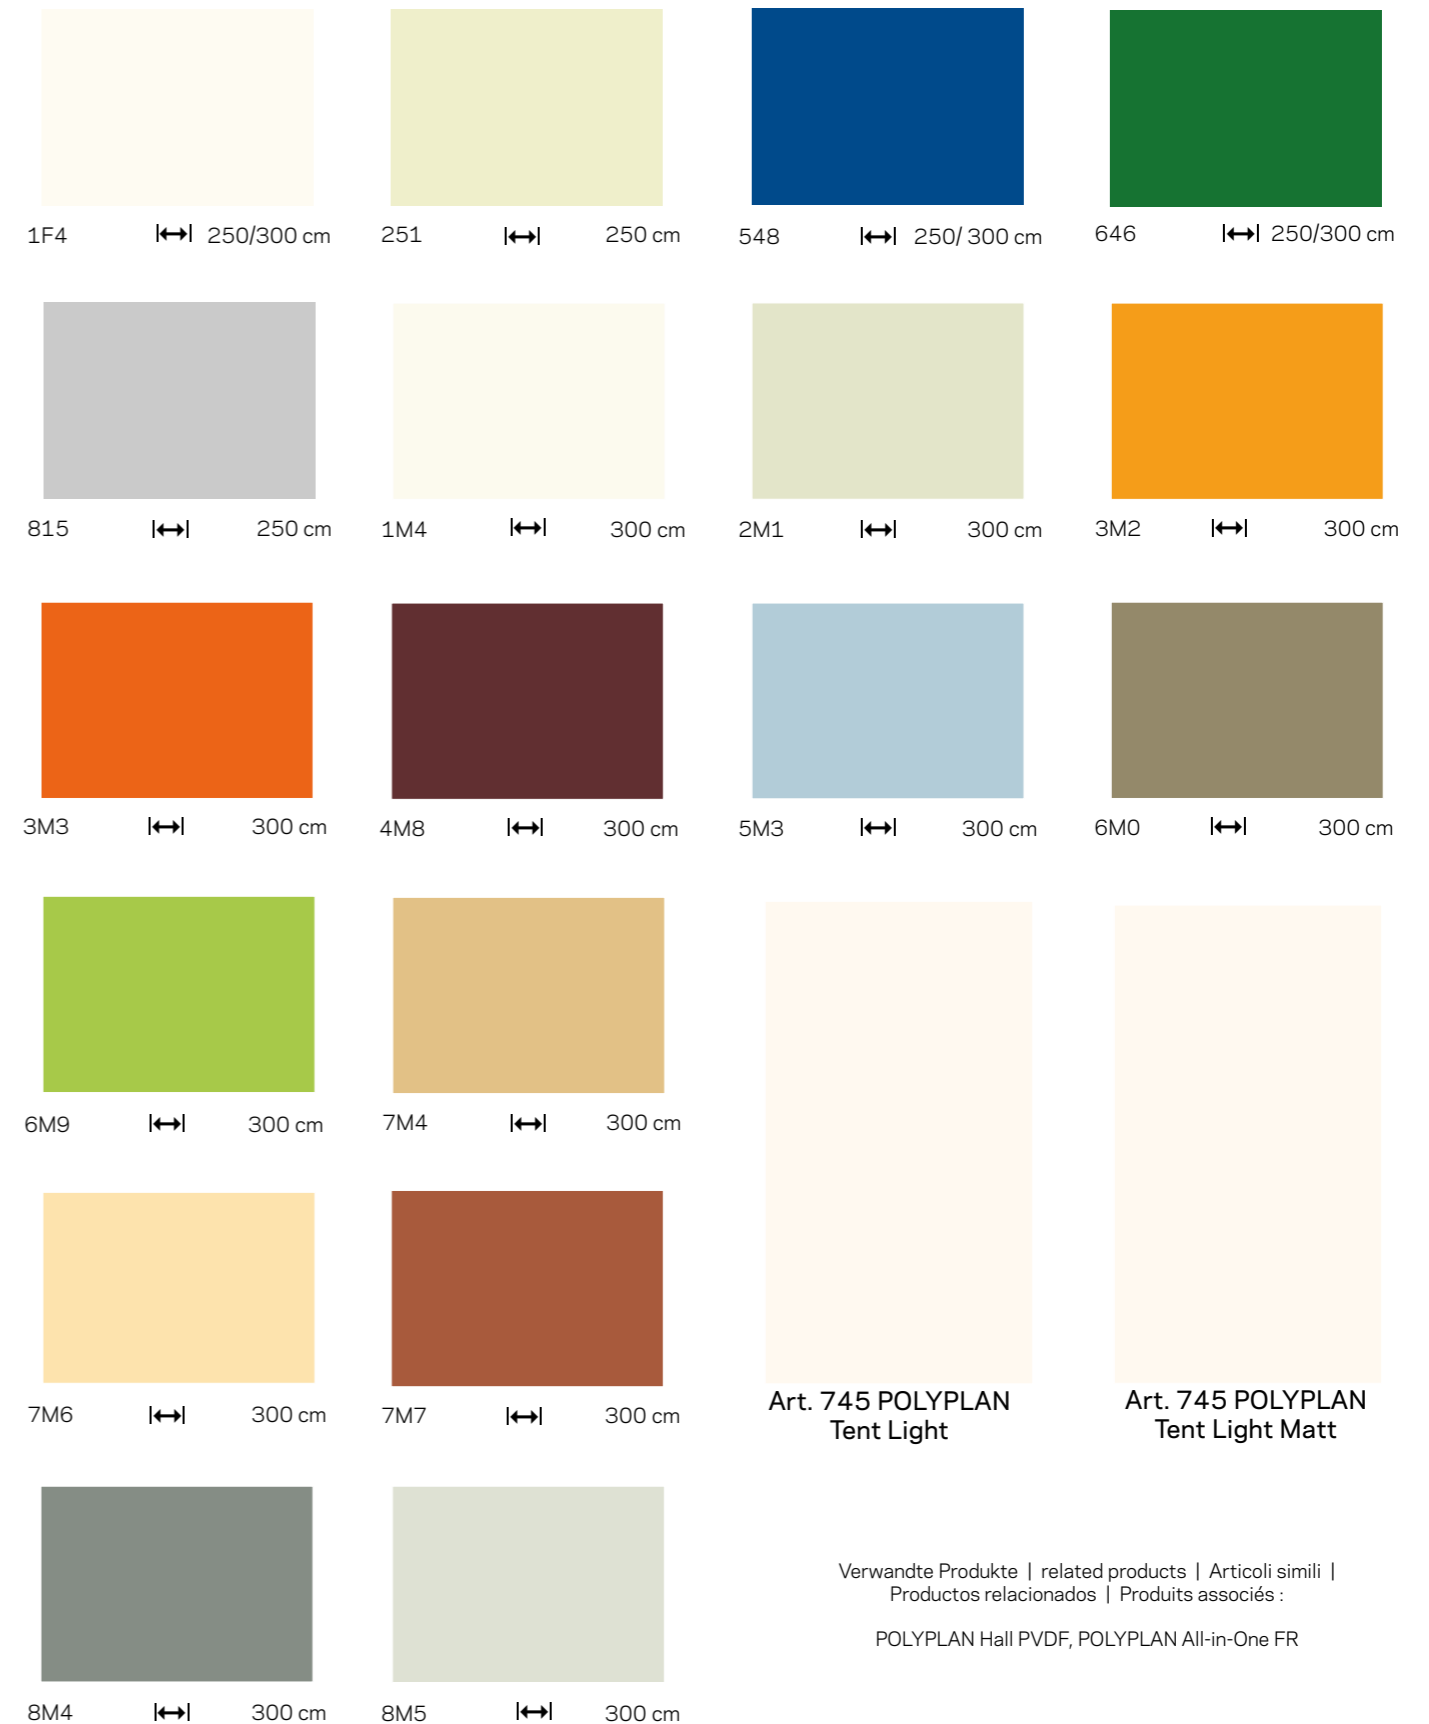

SATTLER
PRO-TEX

Art. 745

HALLS AND TENTS

Verwandte Produkte | related products | Articoli simili |
Productos relacionados | Produits associés :

POLYPLAN Hall PVDF, POLYPLAN All-in-One FR